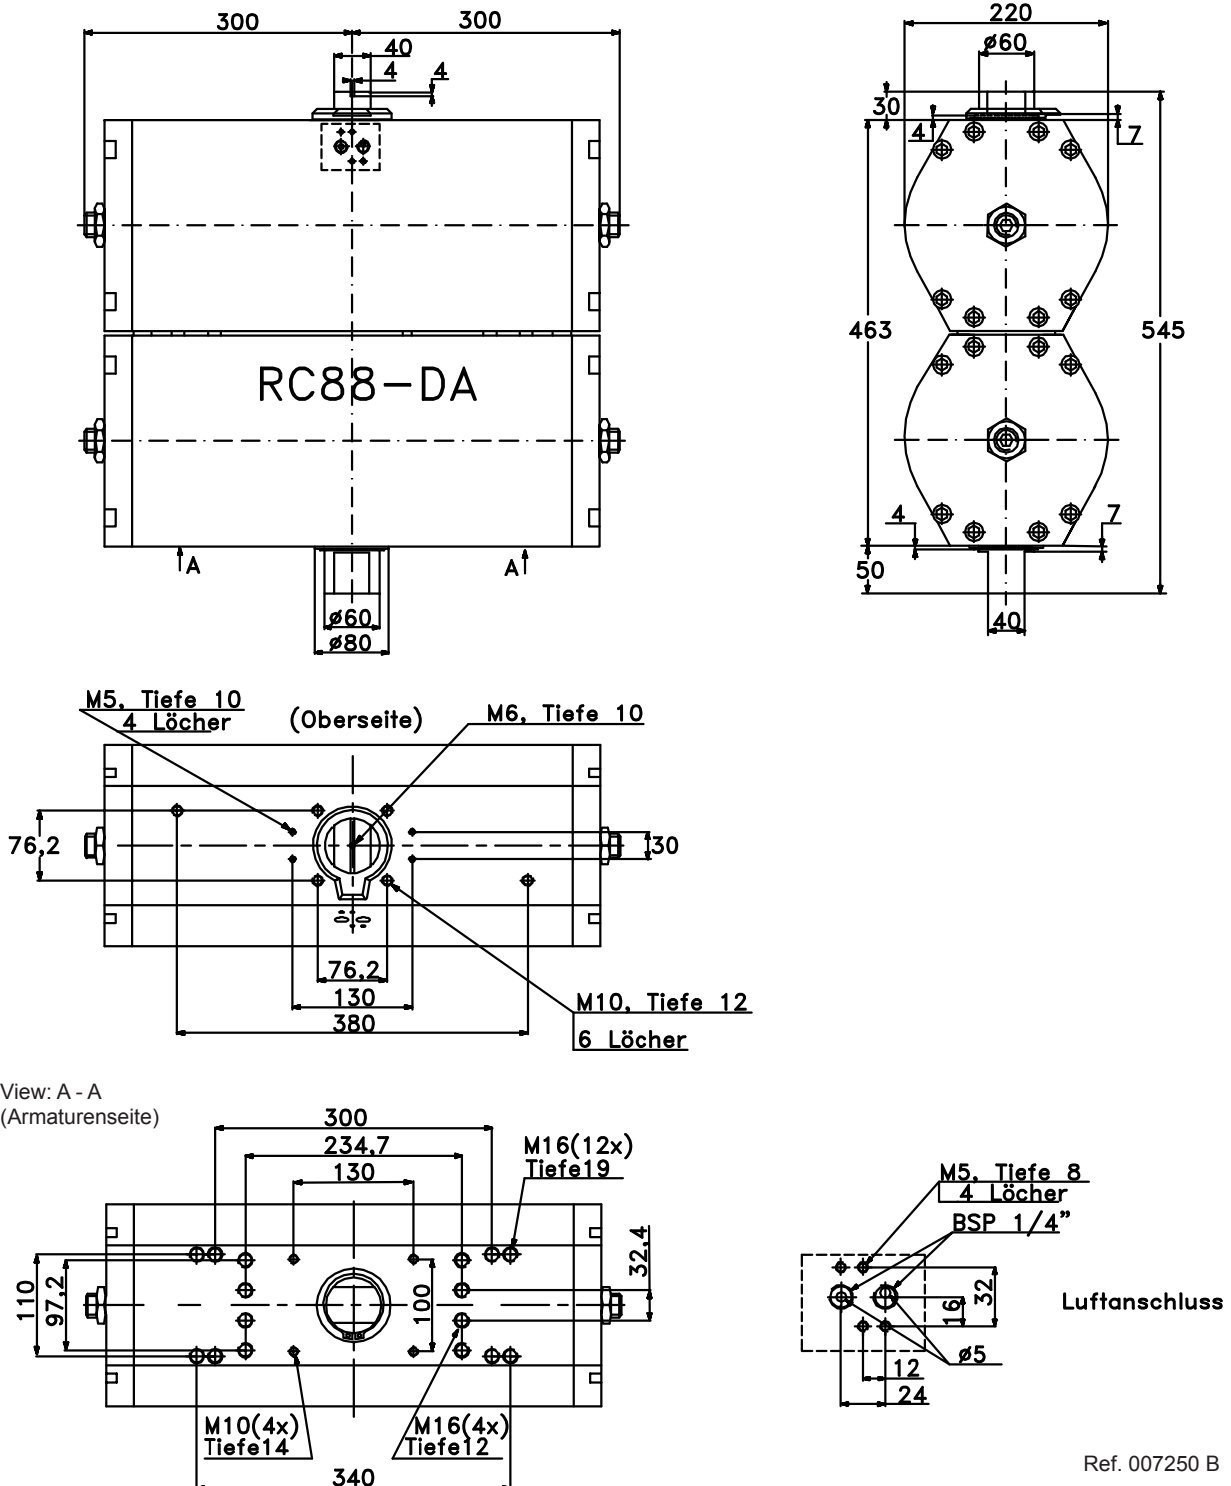

RC88

Pneumatische Antriebe

Technische Daten

RC88-DA Abmessungen

Ref. 007250 B